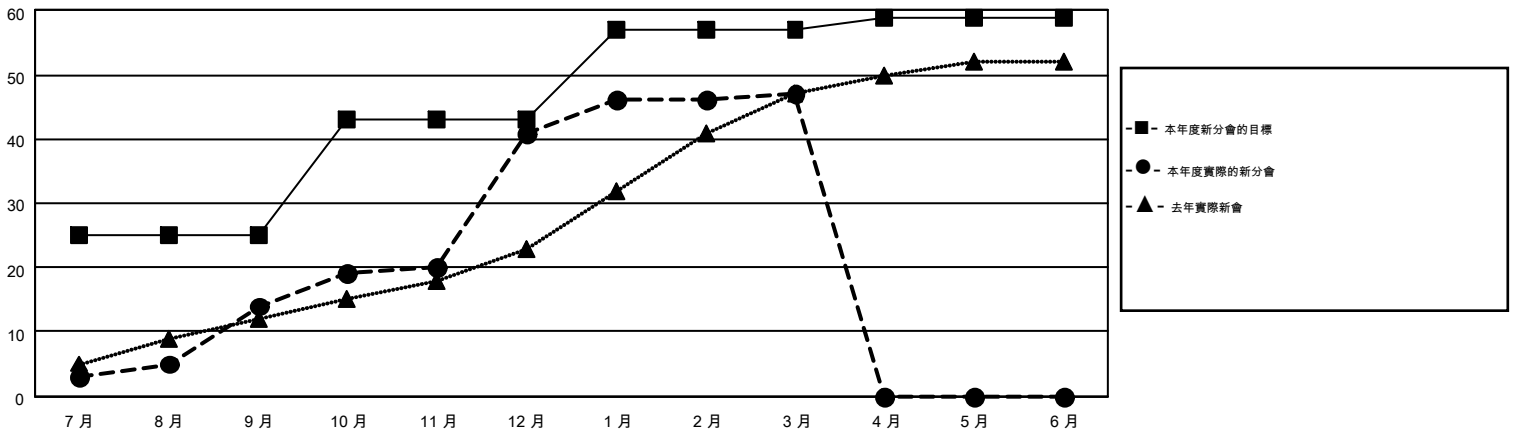

MONTHLY MEMBERSHIP PROGRESS REPORT

Results as of: 3/31/2015

Multiple District 300

LOCATION: REP OF CHINA

GMT: PEI-JEN CHEN

GMT憲章區 5

分會				
成果 2014-2015				
季	新分會目標	新會	會員流失的分會	淨增/減
7月/8月/9月	25	14	8	6
10月/11月/12月	18	27	4	23
1月/2月/3月	14	6	0	6
4月/5月/6月	2	0	0	0

位會員@每位須繳				
成果 2014-2015				
季	新會員目標	增加的授證/新會員	退會人數	淨增/減
7月/8月/9月	2,329	4,280	3,456	824
10月/11月/12月	2,136	2,326	1,225	1,101
1月/2月/3月	1,113	1,513	358	1,155
4月/5月/6月	-530	0	0	0

目標與實際新會累積