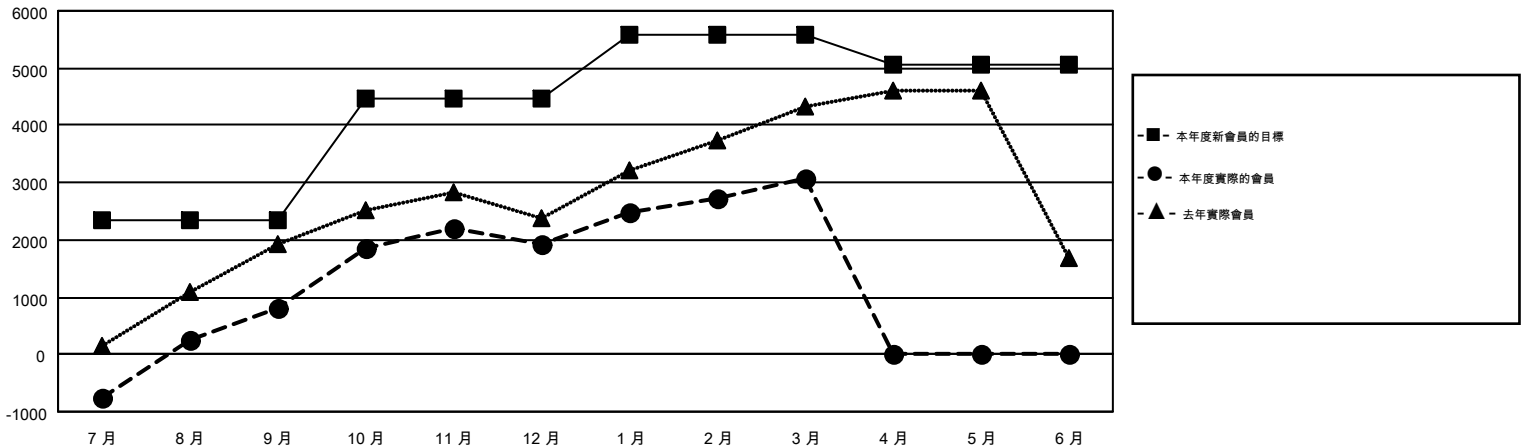

目標和實際會員累積

已取消的分會: 12	1029 CLUBS OF 1160 增添1位或以上的新會員	性別分佈
放棄的會員	點擊這裡取得健康評估資料	男 32,629 (71.63%)
過世 107		女 12,920 (28.37%)
分會已取消 49	家庭單位會員 4,858	戶長 2,067
其他 4,883	非戶長 2,791	
總計 5,039